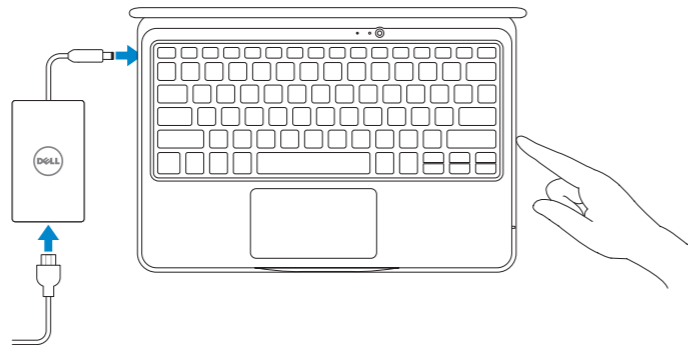

Latitude 3189

Quick Start Guide

Οδηγός γρήγορης έναρξης

Guia de iniciação rápida

Краткое руководство по началу работы

מדריך התחלה מהירה

1 Connect the power adapter and press the power button

Συνδέστε τον προσαρμογέα ισχύος και πιάστε το κουμπί λειτουργίας

Ligar o transformador e premir o botão para ligar/desligar

Подключите адаптер источника питания и нажмите на кнопку питания

חבר את מתאם החשמל ולחץ על כפתור ההפעלה

2 Finish Windows 10 setup

Τελειώστε την εγκατάσταση των Windows 10