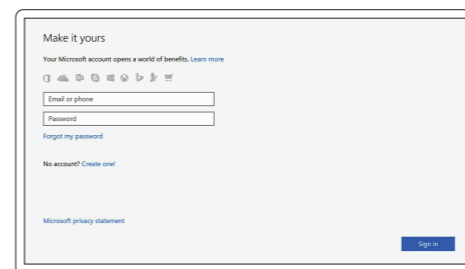

הערה: אם אתה מתחבר לרשת אלחוטית מאובטחת, הזן את סיסמת הגישה אל הרשת האלחוטית כאשר תתבקש לעשות זאת.

Sign in to your Microsoft account or create a local account

Συνδεθείτε στον λογαριασμό σας στη Microsoft ή δημιουργήστε τοπικό λογαριασμό

Conectar-se à sua conta da Microsoft ou criar uma conta local

Войдите в учетную запись Microsoft или создайте локальную учетную запись

שלך או צור חשבון מקומי Microsoft היכנס לחשבון

Locate Dell apps

Εντοπίστε τις εφαρμογές της Dell | Localizar as aplicações Dell