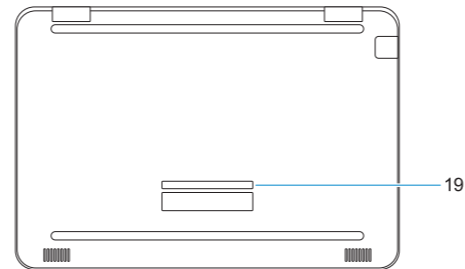

P26T

P26T001

Latitude 3189

Features

Δυνατότητες | Funcionalidades | Характеристики | תכונות

1. Camera
2. Camera status light
3. Microphone
4. World-facing Microphone
5. World-facing camera status light
6. World-facing camera
7. Noble wedge lock slot
8. Volume control button
9. Power button
10. Battery status light
11. Universal audio jack
12. Speakers
13. Touchpad
14. USB 3.0 port
15. USB 3.0 port with PowerShare
16. HDMI port
17. microSD card reader
18. Power connector port
19. Service tag label