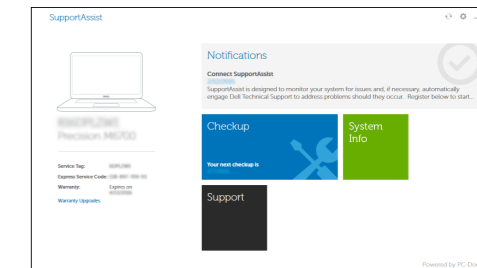

SupportAssist

Check and update your computer

Προχωρήστε σε έλεγχο και ενημέρωση του υπολογιστή σας

Verifique e atualize o seu computador

Проверка и обновление компьютера

בדוק ועדכן את המחשב שלך