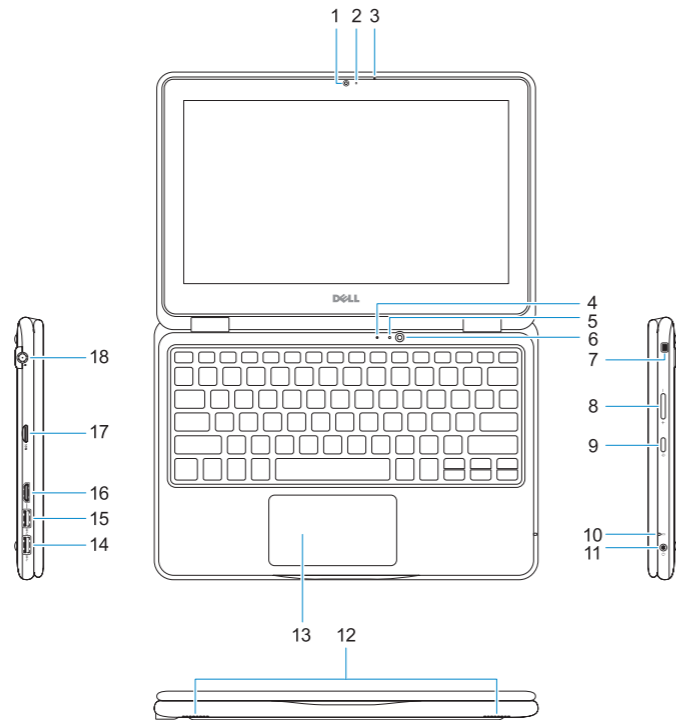

Computer model

Μοντέλο υπολογιστή | Modelo do computador

Модель компьютера | מחשב מודל

Dell.com/support

Dell.com/support/manuals

Dell.com/support/windows

Dell.com/contactdell

Dell.com/regulatory_compliance

P26T

P26T001

Latitude 3189

Features

Δυνατότητες | Funcionalidades | Характеристики | תכונות

1. Camera
2. Camera status light
3. Microphone
4. World-facing Microphone
5. World-facing camera status light
6. World-facing camera
7. Noble wedge lock slot
8. Volume control button
9. Power button
10. Battery status light
11. Universal audio jack
12. Speakers
13. Touchpad
14. USB 3.0 port
15. USB 3.0 port with PowerShare
16. HDMI port
17. microSD card reader
18. Power connector port
19. Service tag label